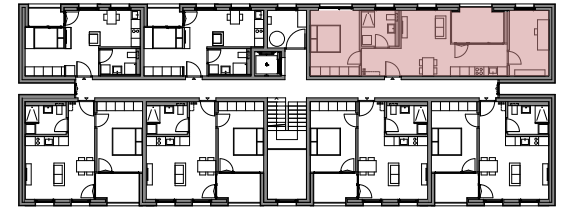

Wohnung 11
 3.5 - Zimmer - Wohnung
 68.0 m² Nutzfläche
 (inkl. Loggia)

1:100

INKLUSIVE STARTERKIT
 Staubsauger, Kaffeemaschine, TV,
 Geschirrspüler, Waschmaschine, Tumbler

INKLUSIVE MÖBLIERUNG
 Sofa, Bett, Esstisch, Stühle, Schrank,
 Balkonmöblerung

INKLUSIVE STROM 1000 Kw/h (~ 1 Jahr)

Wohnung 18
 3.5 - Zimmer - Wohnung
 68.0 m² Nutzfläche
 (inkl. Loggia)

1:100