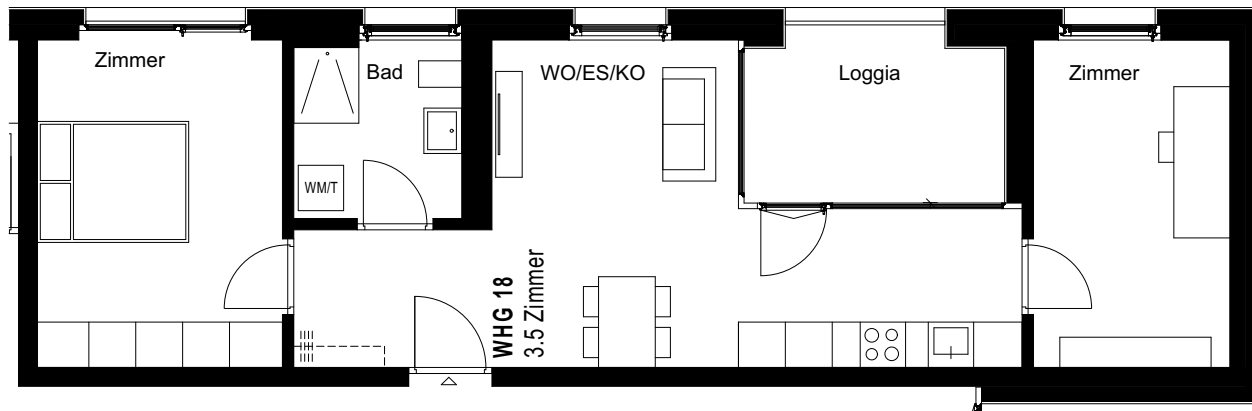

INKLUSIVE STARTERKIT
 Staubsauger, Kaffeemaschine, TV,
 Geschirrspüler, Waschmaschine, Tumbler

INKLUSIVE MÖBLIERUNG
 Sofa, Bett, Esstisch, Stühle, Schrank,
 Balkonmöblierung

INKLUSIVE STROM 1000 Kw/h (~ 1 Jahr)

Wohnung 11
 3.5 - Zimmer - Wohnung
 68.0 m² Nutzfläche
 (inkl. Loggia)

1:100

INKLUSIVE STARTERKIT
 Staubsauger, Kaffeemaschine, TV,
 Geschirrspüler, Waschmaschine, Tumbler

INKLUSIVE MÖBLIERUNG
 Sofa, Bett, Esstisch, Stühle, Schrank,
 Balkonmöblerung

INKLUSIVE STROM 1000 Kw/h (~ 1 Jahr)

Wohnung 18
 3.5 - Zimmer - Wohnung
 68.0 m² Nutzfläche
 (inkl. Loggia)

1:100