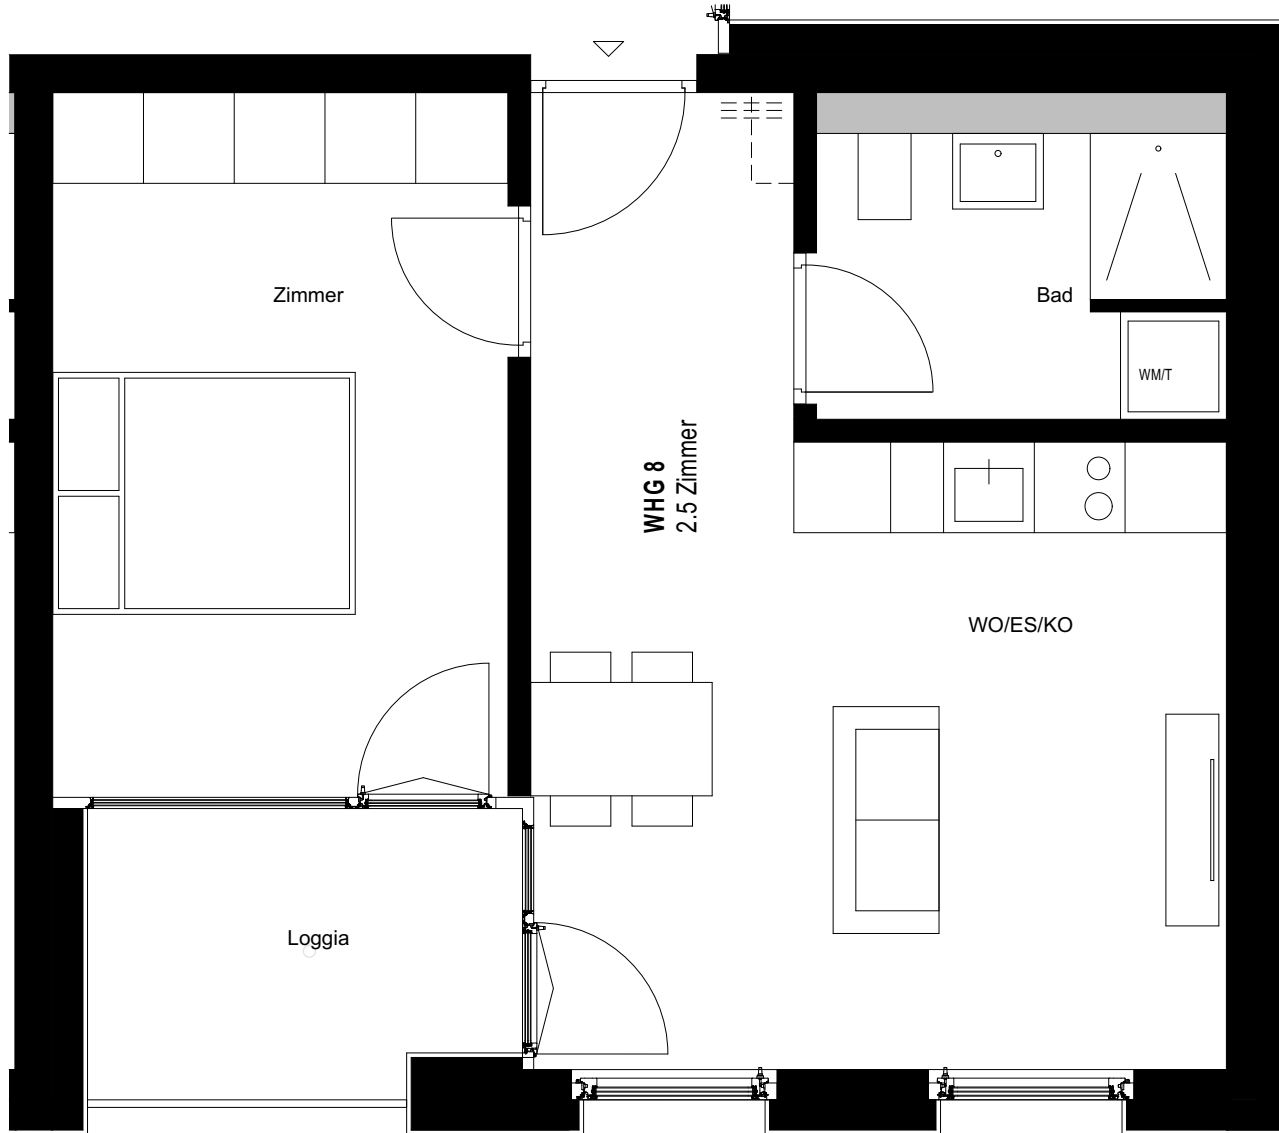

**Wohnung 5**  
 2.5 - Zimmer - Wohnung  
 48.0 m<sup>2</sup> Nutzfläche  
 (inkl. Loggia)

- 
**INKLUSIVE STARTERKIT**  
 Staubsauger, Kaffeemaschine, TV,  
 Geschirrspüler, Waschmaschine, Tumbler
- 
**INKLUSIVE MÖBLIERUNG**  
 Sofa, Bett, Esstisch, Stühle, Schrank,  
 Balkonmöblierung
- 
**INKLUSIVE STROM 1000 Kw/h (~ 1 Jahr)**

**Wohnung 6**  
 2.5 - Zimmer - Wohnung  
 48.0 m<sup>2</sup> Nutzfläche  
 (inkl. Loggia)

- 
**INKLUSIVE STARTERKIT**  
 Staubsauger, Kaffeemaschine, TV,  
 Geschirrspüler, Waschmaschine, Tumbler
- 
**INKLUSIVE MÖBLIERUNG**  
 Sofa, Bett, Esstisch, Stühle, Schrank,  
 Balkonmöblierung
- 
**INKLUSIVE STROM 1000 Kw/h (~ 1 Jahr)**

**Wohnung 7**  
 2.5 - Zimmer - Wohnung  
 48.0 m<sup>2</sup> Nutzfläche  
 (inkl. Loggia)

- 
**INKLUSIVE STARTERKIT**  
 Staubsauger, Kaffeemaschine, TV,  
 Geschirrspüler, Waschmaschine, Tumbler
- 
**INKLUSIVE MÖBLIERUNG**  
 Sofa, Bett, Esstisch, Stühle, Schrank,  
 Balkonmöblierung
- 
**INKLUSIVE STROM 1000 Kw/h (~ 1 Jahr)**

**Wohnung 8**  
 2.5 - Zimmer - Wohnung  
 48.0 m<sup>2</sup> Nutzfläche  
 (inkl. Loggia)

- 
**INKLUSIVE STARTERKIT**  
 Staubsauger, Kaffeemaschine, TV,  
 Geschirrspüler, Waschmaschine, Tumbler
- 
**INKLUSIVE MÖBLIERUNG**  
 Sofa, Bett, Esstisch, Stühle, Schrank,  
 Balkonmöblierung
- 
**INKLUSIVE STROM 1000 Kw/h (~ 1 Jahr)**