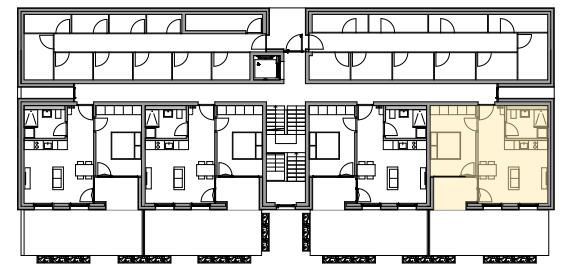

**Wohnung 3**  
 2.5 - Zimmer - Wohnung  
 48.0 m<sup>2</sup> Nutzfläche  
 (inkl. Loggia)

Terrasse

Microliving Kornaustrasse, St.Margrethen

**Erdgeschoss, WHG 3**

- 
**INKLUSIVE STARTERKIT**  
 Staubsauger, Kaffeemaschine, TV,  
 Geschirrspüler, Waschmaschine, Tumbler
- 
**INKLUSIVE MÖBLIERUNG**  
 Sofa, Bett, Esstisch, Stühle, Schrank,  
 Balkonmöblierung
- 
**INKLUSIVE STROM 1000 Kw/h (~ 1 Jahr)**

**Wohnung 4**  
 2.5 - Zimmer - Wohnung  
 48.0 m<sup>2</sup> Nutzfläche  
 (inkl. Loggia)

Terrasse

Microliving Kornaustrasse, St.Margrethen

**Erdgeschoss, WHG 4**

- 
**INKLUSIVE STARTERKIT**  
 Staubsauger, Kaffeemaschine, TV,  
 Geschirrspüler, Waschmaschine, Tumbler
- 
**INKLUSIVE MÖBLIERUNG**  
 Sofa, Bett, Esstisch, Stühle, Schrank,  
 Balkonmöblierung
- 
**INKLUSIVE STROM 1000 Kw/h (~ 1 Jahr)**