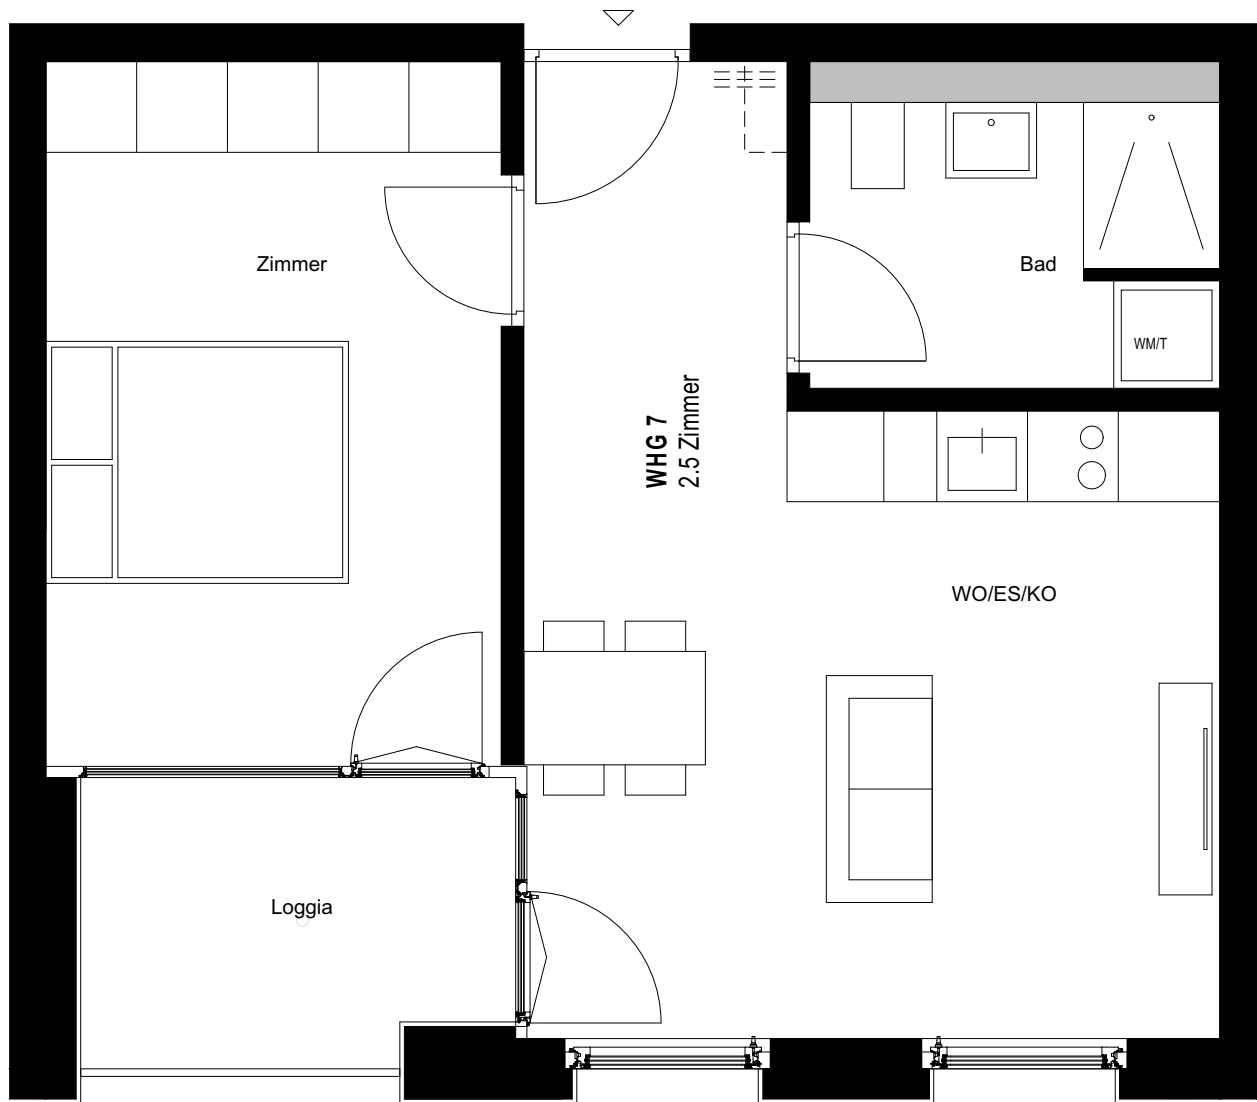

**Wohnung 4**  
 2.5 - Zimmer - Wohnung  
 48.0 m<sup>2</sup> Nutzfläche  
 (inkl. Loggia)

Terrasse

Microliving Kornaustrasse, St.Margrethen

**Erdgeschoss, WHG 4**

- 
**INKLUSIVE STARTERKIT**  
 Staubsauger, Kaffeemaschine, TV,  
 Geschirrspüler, Waschmaschine, Tumbler
- 
**INKLUSIVE MÖBLIERUNG**  
 Sofa, Bett, Esstisch, Stühle, Schrank,  
 Balkonmöblierung
- 
**INKLUSIVE STROM 1000 Kw/h (~ 1 Jahr)**

**Wohnung 5**  
 2.5 - Zimmer - Wohnung  
 48.0 m<sup>2</sup> Nutzfläche  
 (inkl. Loggia)

- 
**INKLUSIVE STARTERKIT**  
 Staubsauger, Kaffeemaschine, TV,  
 Geschirrspüler, Waschmaschine, Tumbler
- 
**INKLUSIVE MÖBLIERUNG**  
 Sofa, Bett, Esstisch, Stühle, Schrank,  
 Balkonmöblierung
- 
**INKLUSIVE STROM 1000 Kw/h (~ 1 Jahr)**

**Wohnung 6**  
 2.5 - Zimmer - Wohnung  
 48.0 m<sup>2</sup> Nutzfläche  
 (inkl. Loggia)

- 
**INKLUSIVE STARTERKIT**  
 Staubsauger, Kaffeemaschine, TV,  
 Geschirrspüler, Waschmaschine, Tumbler
- 
**INKLUSIVE MÖBLIERUNG**  
 Sofa, Bett, Esstisch, Stühle, Schrank,  
 Balkonmöblierung
- 
**INKLUSIVE STROM 1000 Kw/h (~ 1 Jahr)**

**Wohnung 7**  
 2.5 - Zimmer - Wohnung  
 48.0 m<sup>2</sup> Nutzfläche  
 (inkl. Loggia)

- 
**INKLUSIVE STARTERKIT**  
 Staubsauger, Kaffeemaschine, TV,  
 Geschirrspüler, Waschmaschine, Tumbler
- 
**INKLUSIVE MÖBLIERUNG**  
 Sofa, Bett, Esstisch, Stühle, Schrank,  
 Balkonmöblierung
- 
**INKLUSIVE STROM 1000 Kw/h (~ 1 Jahr)**