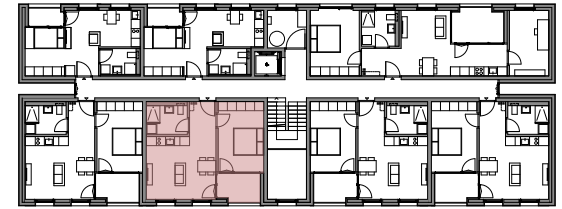

**Wohnung 7**  
 2.5 - Zimmer - Wohnung  
 48.0 m<sup>2</sup> Nutzfläche  
 (inkl. Loggia)

- 
**INKLUSIVE STARTERKIT**  
 Staubsauger, Kaffeemaschine, TV,  
 Geschirrspüler, Waschmaschine, Tumbler
- 
**INKLUSIVE MÖBLIERUNG**  
 Sofa, Bett, Esstisch, Stühle, Schrank,  
 Balkonmöblierung
- 
**INKLUSIVE STROM 1000 Kw/h (~ 1 Jahr)**

**Wohnung 8**  
 2.5 - Zimmer - Wohnung  
 48.0 m<sup>2</sup> Nutzfläche  
 (inkl. Loggia)

- 
**INKLUSIVE STARTERKIT**  
 Staubsauger, Kaffeemaschine, TV,  
 Geschirrspüler, Waschmaschine, Tumbler
- 
**INKLUSIVE MÖBLIERUNG**  
 Sofa, Bett, Esstisch, Stühle, Schrank,  
 Balkonmöblierung
- 
**INKLUSIVE STROM 1000 Kw/h (~ 1 Jahr)**

**Wohnung 12**  
 2.5 - Zimmer - Wohnung  
 48.0 m<sup>2</sup> Nutzfläche  
 (inkl. Loggia)

**INKLUSIVE STARTERKIT**  
Staubsauger, Kaffeemaschine, TV,  
Geschirrspüler, Waschmaschine, Tumbler

**INKLUSIVE MÖBLIERUNG**  
Sofa, Bett, Esstisch, Stühle, Schrank,  
Balkonmöblierung

**INKLUSIVE STROM** 1000 Kw/h (~ 1 Jahr)

**Wohnung 13**  
2.5 - Zimmer - Wohnung  
48.0 m<sup>2</sup> Nutzfläche  
(inkl. Loggia)

- 
**INKLUSIVE STARTERKIT**  
 Staubsauger, Kaffeemaschine, TV,  
 Geschirrspüler, Waschmaschine, Tumbler
- 
**INKLUSIVE MÖBLIERUNG**  
 Sofa, Bett, Esstisch, Stühle, Schrank,  
 Balkonmöblierung
- 
**INKLUSIVE STROM 1000 Kw/h (~ 1 Jahr)**