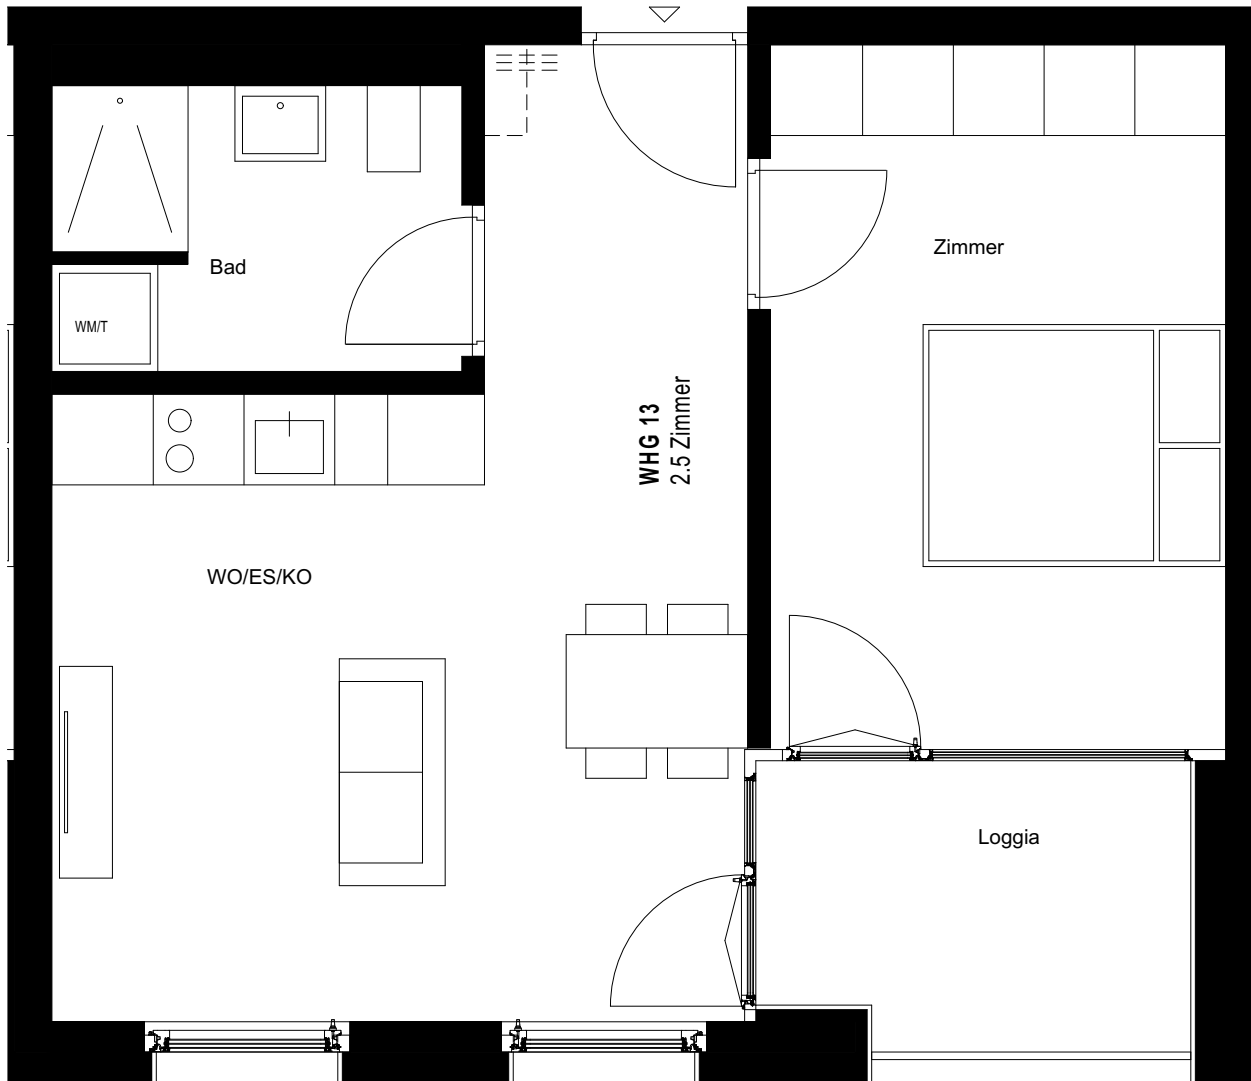

**Wohnung 7**  
 2.5 - Zimmer - Wohnung  
 48.0 m<sup>2</sup> Nutzfläche  
 (inkl. Loggia)

- 
**INKLUSIVE STARTERKIT**  
 Staubsauger, Kaffeemaschine, TV,  
 Geschirrspüler, Waschmaschine, Tumbler
- 
**INKLUSIVE MÖBLIERUNG**  
 Sofa, Bett, Esstisch, Stühle, Schrank,  
 Balkonmöblierung
- 
**INKLUSIVE STROM 1000 Kw/h (~ 1 Jahr)**

**Wohnung 8**  
 2.5 - Zimmer - Wohnung  
 48.0 m<sup>2</sup> Nutzfläche  
 (inkl. Loggia)

- 
**INKLUSIVE STARTERKIT**  
 Staubsauger, Kaffeemaschine, TV,  
 Geschirrspüler, Waschmaschine, Tumbler
- 
**INKLUSIVE MÖBLIERUNG**  
 Sofa, Bett, Esstisch, Stühle, Schrank,  
 Balkonmöblierung
- 
**INKLUSIVE STROM 1000 Kw/h (~ 1 Jahr)**

**Wohnung 12**  
 2.5 - Zimmer - Wohnung  
 48.0 m<sup>2</sup> Nutzfläche  
 (inkl. Loggia)

**INKLUSIVE STARTERKIT**  
Staubsauger, Kaffeemaschine, TV,  
Geschirrspüler, Waschmaschine, Tumbler

**INKLUSIVE MÖBLIERUNG**  
Sofa, Bett, Esstisch, Stühle, Schrank,  
Balkonmöblierung

**INKLUSIVE STROM** 1000 Kw/h (~ 1 Jahr)

**Wohnung 13**  
2.5 - Zimmer - Wohnung  
48.0 m<sup>2</sup> Nutzfläche  
(inkl. Loggia)

- 
**INKLUSIVE STARTERKIT**  
 Staubsauger, Kaffeemaschine, TV,  
 Geschirrspüler, Waschmaschine, Tumbler
- 
**INKLUSIVE MÖBLIERUNG**  
 Sofa, Bett, Esstisch, Stühle, Schrank,  
 Balkonmöblierung
- 
**INKLUSIVE STROM 1000 Kw/h (~ 1 Jahr)**