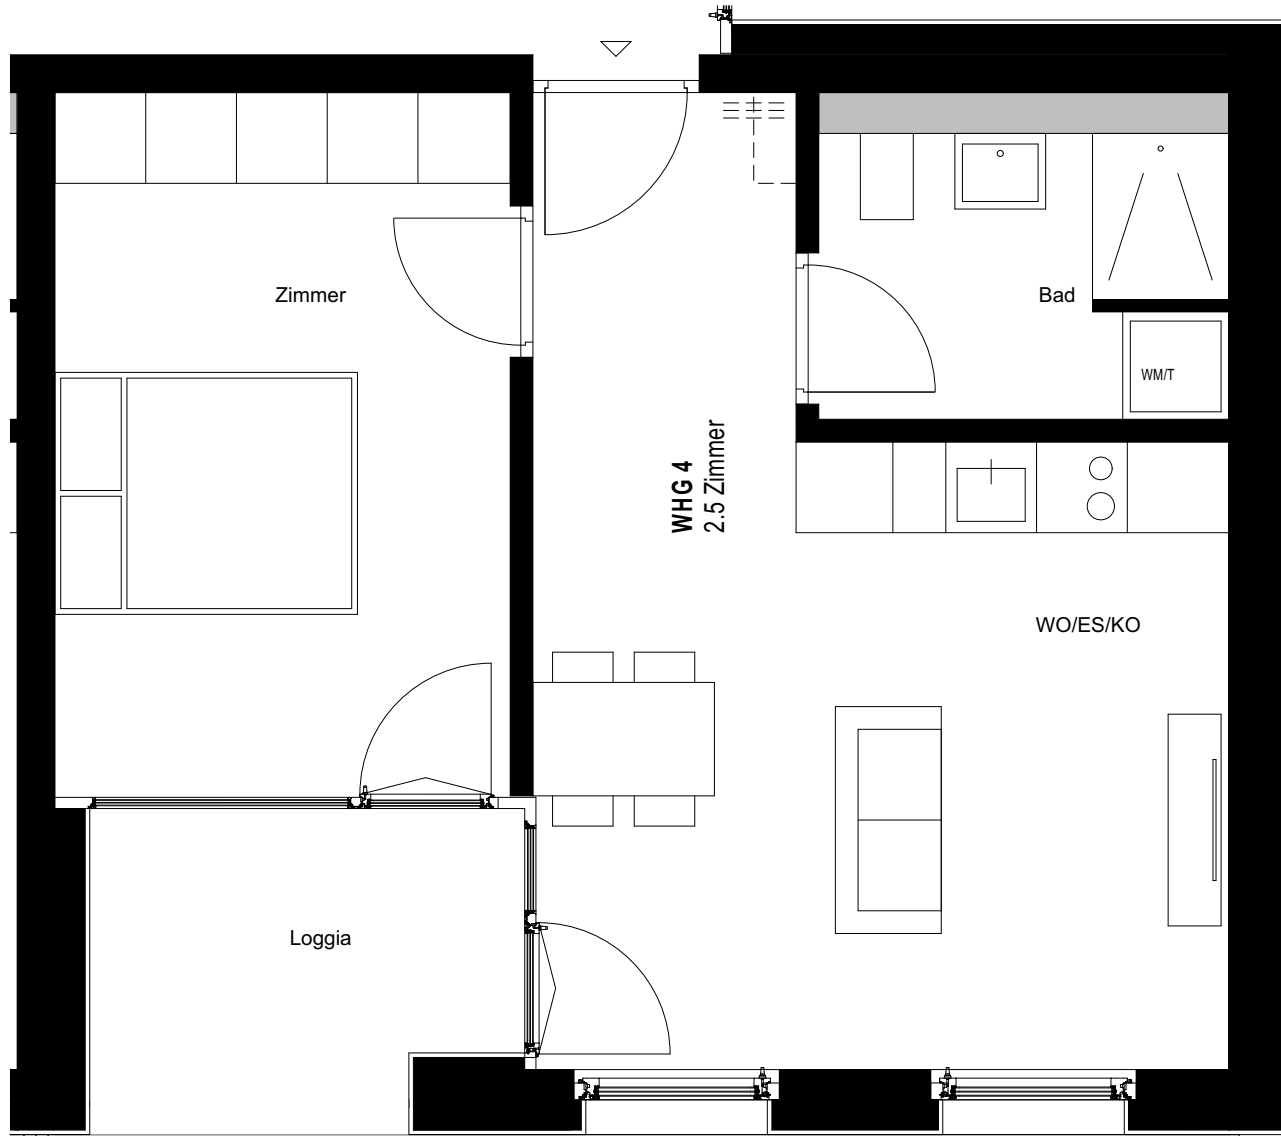

**INKLUSIVE STROM** 1000 Kw/h (~ 1 Jahr)

**Wohnung 2**  
2.5 - Zimmer - Wohnung  
48.0 m<sup>2</sup> Nutzfläche  
(inkl. Loggia)

**Miete:**

- 
**INKLUSIVE STARTERKIT**  
 Staubsauger, Kaffeemaschine, TV,  
 Geschirrspüler, Waschmaschine, Tumbler
- 
**INKLUSIVE MÖBLIERUNG**  
 Sofa, Bett, Esstisch, Stühle, Schrank,  
 Balkonmöblierung
- 
**INKLUSIVE STROM 1000 Kw/h (~ 1 Jahr)**

**Wohnung 3**  
 2.5 - Zimmer - Wohnung  
 48.0 m<sup>2</sup> Nutzfläche  
 (inkl. Loggia)

Terrasse

Microliving Kornaustrasse, St.Margrethen

**Erdgeschoss, WHG 3**

- 
**INKLUSIVE STARTERKIT**  
 Staubsauger, Kaffeemaschine, TV,  
 Geschirrspüler, Waschmaschine, Tumbler
- 
**INKLUSIVE MÖBLIERUNG**  
 Sofa, Bett, Esstisch, Stühle, Schrank,  
 Balkonmöblierung
- 
**INKLUSIVE STROM 1000 Kw/h (~ 1 Jahr)**

**Wohnung 4**  
 2.5 - Zimmer - Wohnung  
 48.0 m<sup>2</sup> Nutzfläche  
 (inkl. Loggia)

Terrasse

Microliving Kornaustrasse, St.Margrethen

**Erdgeschoss, WHG 4**

- 
**INKLUSIVE STARTERKIT**  
 Staubsauger, Kaffeemaschine, TV,  
 Geschirrspüler, Waschmaschine, Tumbler
- 
**INKLUSIVE MÖBLIERUNG**  
 Sofa, Bett, Esstisch, Stühle, Schrank,  
 Balkonmöblierung
- 
**INKLUSIVE STROM 1000 Kw/h (~ 1 Jahr)**

**Wohnung 5**  
 2.5 - Zimmer - Wohnung  
 48.0 m<sup>2</sup> Nutzfläche  
 (inkl. Loggia)

- 
**INKLUSIVE STARTERKIT**  
 Staubsauger, Kaffeemaschine, TV,  
 Geschirrspüler, Waschmaschine, Tumbler
- 
**INKLUSIVE MÖBLIERUNG**  
 Sofa, Bett, Esstisch, Stühle, Schrank,  
 Balkonmöblierung
- 
**INKLUSIVE STROM 1000 Kw/h (~ 1 Jahr)**