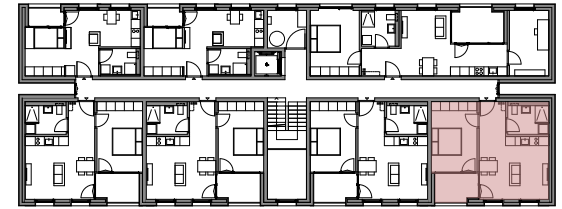

**Wohnung 12**  
 2.5 - Zimmer - Wohnung  
 48.0 m<sup>2</sup> Nutzfläche  
 (inkl. Loggia)

**INKLUSIVE STARTERKIT**  
Staubsauger, Kaffeemaschine, TV,  
Geschirrspüler, Waschmaschine, Tumbler

**INKLUSIVE MÖBLIERUNG**  
Sofa, Bett, Esstisch, Stühle, Schrank,  
Balkonmöblierung

**INKLUSIVE STROM** 1000 Kw/h (~ 1 Jahr)

**Wohnung 13**  
2.5 - Zimmer - Wohnung  
48.0 m<sup>2</sup> Nutzfläche  
(inkl. Loggia)

- 
**INKLUSIVE STARTERKIT**  
 Staubsauger, Kaffeemaschine, TV,  
 Geschirrspüler, Waschmaschine, Tumbler
- 
**INKLUSIVE MÖBLIERUNG**  
 Sofa, Bett, Esstisch, Stühle, Schrank,  
 Balkonmöblierung
- 
**INKLUSIVE STROM 1000 Kw/h (~ 1 Jahr)**

**Wohnung 14**  
 2.5 - Zimmer - Wohnung  
 48.0 m<sup>2</sup> Nutzfläche  
 (inkl. Loggia)

**INKLUSIVE STARTERKIT**  
Staubsauger, Kaffeemaschine, TV,  
Geschirrspüler, Waschmaschine, Tumbler

**INKLUSIVE MÖBLIERUNG**  
Sofa, Bett, Esstisch, Stühle, Schrank,  
Balkonmöblierung