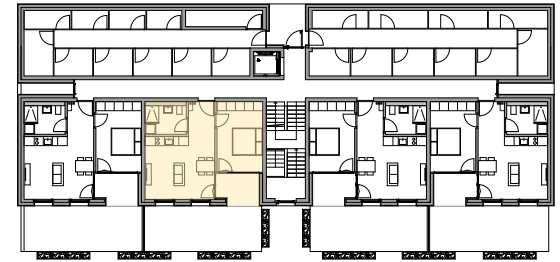

**Wohnung 1**  
 2.5 - Zimmer - Wohnung  
 48.0 m<sup>2</sup> Nutzfläche  
 (inkl. Loggia)

**INKLUSIVE STARTERKIT**  
Staubsauger, Kaffeemaschine, TV,  
Geschirrspüler, Waschmaschine, Tumbler

**INKLUSIVE MÖBLIERUNG**  
Sofa, Bett, Esstisch, Stühle, Schrank,  
Balkonmöblierung