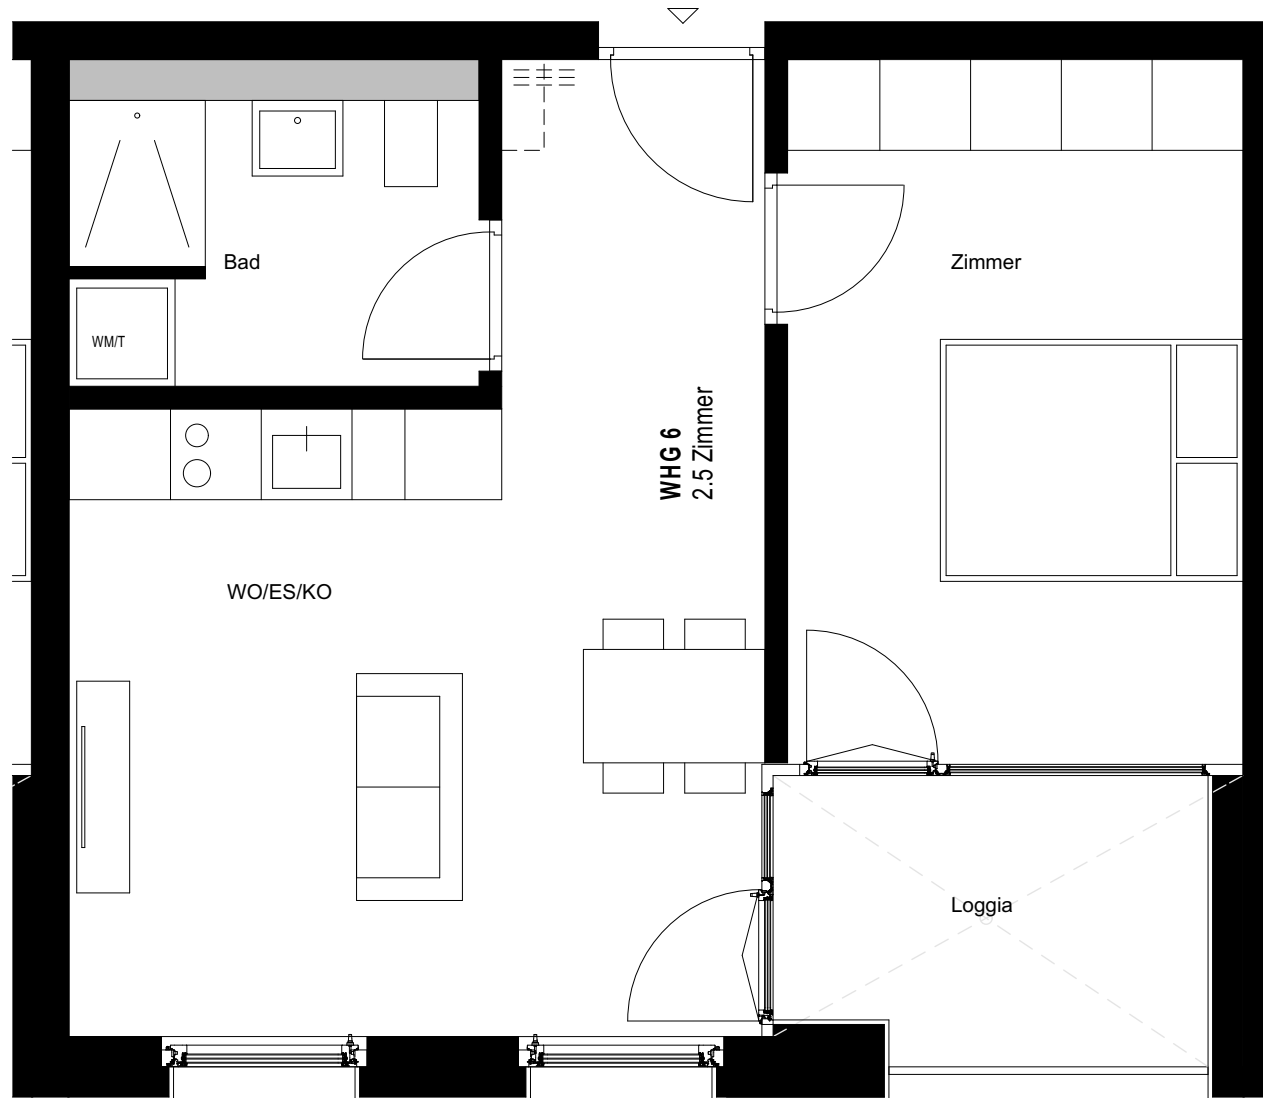

**Wohnung 3**  
 2.5 - Zimmer - Wohnung  
 48.0 m<sup>2</sup> Nutzfläche  
 (inkl. Loggia)

Terrasse

Microliving Kornaustrasse, St.Margrethen

**Erdgeschoss, WHG 3**

- 
**INKLUSIVE STARTERKIT**  
 Staubsauger, Kaffeemaschine, TV,  
 Geschirrspüler, Waschmaschine, Tumbler
- 
**INKLUSIVE MÖBLIERUNG**  
 Sofa, Bett, Esstisch, Stühle, Schrank,  
 Balkonmöblierung
- 
**INKLUSIVE STROM 1000 Kw/h (~ 1 Jahr)**

**Wohnung 4**  
 2.5 - Zimmer - Wohnung  
 48.0 m<sup>2</sup> Nutzfläche  
 (inkl. Loggia)

Terrasse

Microliving Kornaustrasse, St.Margrethen

**Erdgeschoss, WHG 4**

- 
**INKLUSIVE STARTERKIT**  
 Staubsauger, Kaffeemaschine, TV,  
 Geschirrspüler, Waschmaschine, Tumbler
- 
**INKLUSIVE MÖBLIERUNG**  
 Sofa, Bett, Esstisch, Stühle, Schrank,  
 Balkonmöblierung
- 
**INKLUSIVE STROM 1000 Kw/h (~ 1 Jahr)**

**Wohnung 5**  
 2.5 - Zimmer - Wohnung  
 48.0 m<sup>2</sup> Nutzfläche  
 (inkl. Loggia)

- 
**INKLUSIVE STARTERKIT**  
 Staubsauger, Kaffeemaschine, TV,  
 Geschirrspüler, Waschmaschine, Tumbler
- 
**INKLUSIVE MÖBLIERUNG**  
 Sofa, Bett, Esstisch, Stühle, Schrank,  
 Balkonmöblierung
- 
**INKLUSIVE STROM 1000 Kw/h (~ 1 Jahr)**

**Wohnung 6**  
 2.5 - Zimmer - Wohnung  
 48.0 m<sup>2</sup> Nutzfläche  
 (inkl. Loggia)

- 
**INKLUSIVE STARTERKIT**  
 Staubsauger, Kaffeemaschine, TV,  
 Geschirrspüler, Waschmaschine, Tumbler
- 
**INKLUSIVE MÖBLIERUNG**  
 Sofa, Bett, Esstisch, Stühle, Schrank,  
 Balkonmöblierung
- 
**INKLUSIVE STROM 1000 Kw/h (~ 1 Jahr)**