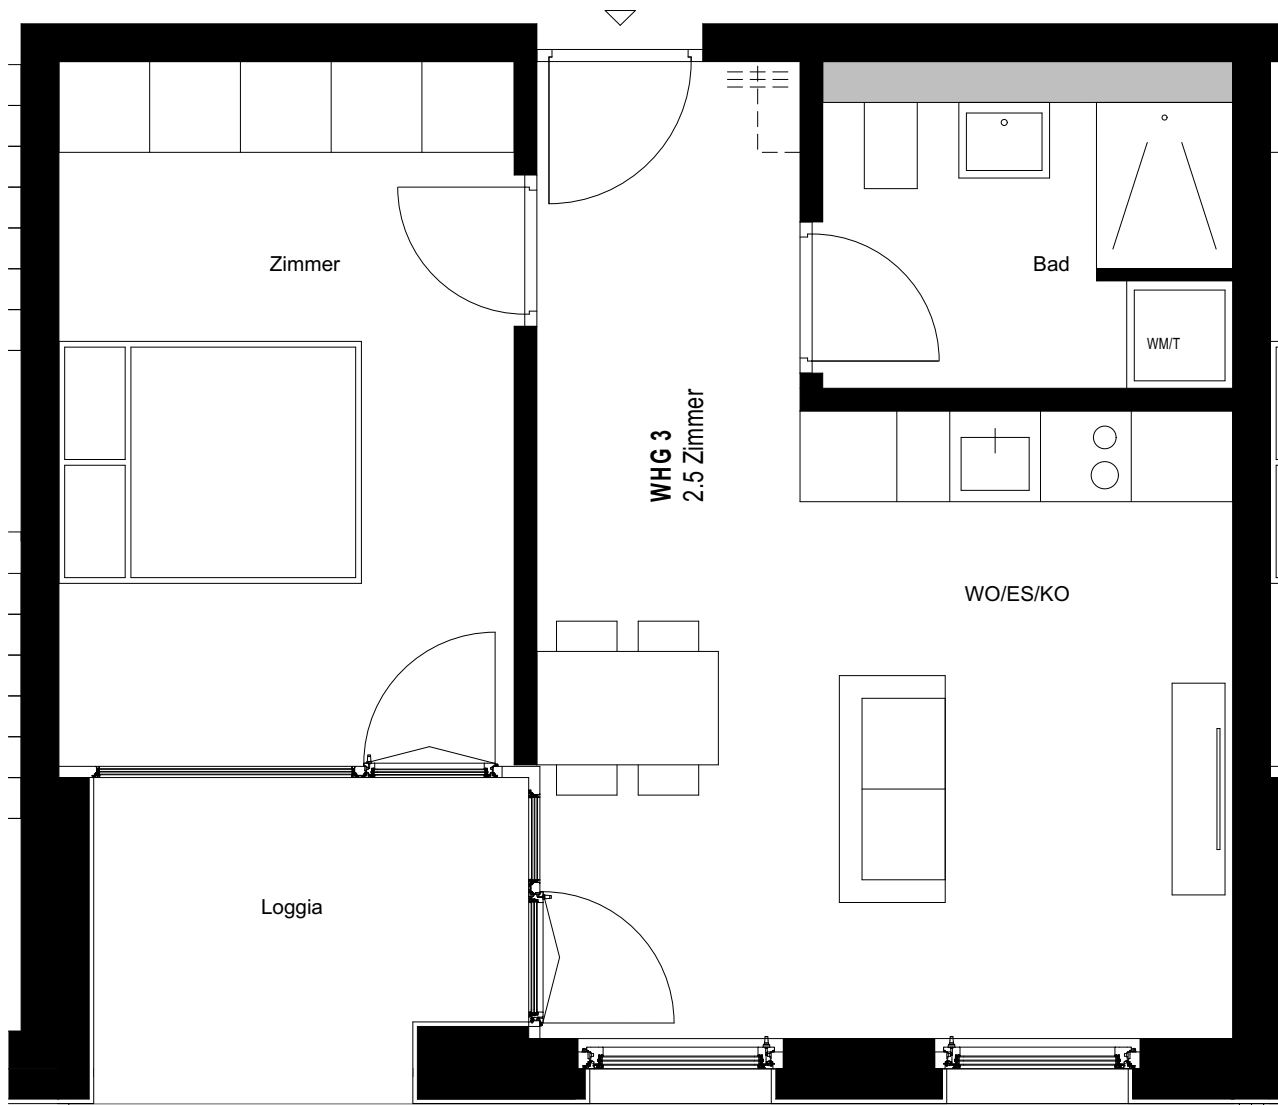

**Wohnung 1**  
 2.5 - Zimmer - Wohnung  
 48.0 m<sup>2</sup> Nutzfläche  
 (inkl. Loggia)

**INKLUSIVE STARTERKIT**  
Staubsauger, Kaffeemaschine, TV,  
Geschirrspüler, Waschmaschine, Tumbler

**INKLUSIVE MÖBLIERUNG**  
Sofa, Bett, Esstisch, Stühle, Schrank,  
Balkonmöblierung

**INKLUSIVE STROM** 1000 Kw/h (~ 1 Jahr)

**Wohnung 2**  
2.5 - Zimmer - Wohnung  
48.0 m<sup>2</sup> Nutzfläche  
(inkl. Loggia)

**Miete:**

- 
**INKLUSIVE STARTERKIT**  
 Staubsauger, Kaffeemaschine, TV,  
 Geschirrspüler, Waschmaschine, Tumbler
- 
**INKLUSIVE MÖBLIERUNG**  
 Sofa, Bett, Esstisch, Stühle, Schrank,  
 Balkonmöblierung
- 
**INKLUSIVE STROM 1000 Kw/h (~ 1 Jahr)**

**Wohnung 3**  
 2.5 - Zimmer - Wohnung  
 48.0 m<sup>2</sup> Nutzfläche  
 (inkl. Loggia)

Terrasse

Microliving Kornaustrasse, St.Margrethen

**Erdgeschoss, WHG 3**

- 
**INKLUSIVE STARTERKIT**  
 Staubsauger, Kaffeemaschine, TV,  
 Geschirrspüler, Waschmaschine, Tumbler
- 
**INKLUSIVE MÖBLIERUNG**  
 Sofa, Bett, Esstisch, Stühle, Schrank,  
 Balkonmöblierung
- 
**INKLUSIVE STROM 1000 Kw/h (~ 1 Jahr)**

**Wohnung 4**  
 2.5 - Zimmer - Wohnung  
 48.0 m<sup>2</sup> Nutzfläche  
 (inkl. Loggia)

Terrasse

Microliving Kornaustrasse, St.Margrethen

**Erdgeschoss, WHG 4**

- 
**INKLUSIVE STARTERKIT**  
 Staubsauger, Kaffeemaschine, TV,  
 Geschirrspüler, Waschmaschine, Tumbler
- 
**INKLUSIVE MÖBLIERUNG**  
 Sofa, Bett, Esstisch, Stühle, Schrank,  
 Balkonmöblierung
- 
**INKLUSIVE STROM 1000 Kw/h (~ 1 Jahr)**