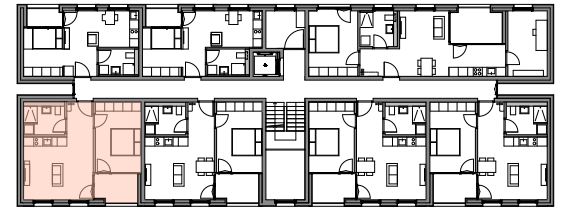

**Wohnung 3**  
 2.5 - Zimmer - Wohnung  
 48.0 m<sup>2</sup> Nutzfläche  
 (inkl. Loggia)

Terrasse

Microliving Kornaustrasse, St.Margrethen

**Erdgeschoss, WHG 3**

- 
**INKLUSIVE STARTERKIT**  
 Staubsauger, Kaffeemaschine, TV,  
 Geschirrspüler, Waschmaschine, Tumbler
- 
**INKLUSIVE MÖBLIERUNG**  
 Sofa, Bett, Esstisch, Stühle, Schrank,  
 Balkonmöblierung
- 
**INKLUSIVE STROM 1000 Kw/h (~ 1 Jahr)**

**Wohnung 4**  
 2.5 - Zimmer - Wohnung  
 48.0 m<sup>2</sup> Nutzfläche  
 (inkl. Loggia)

Terrasse

Microliving Kornaustrasse, St.Margrethen

**Erdgeschoss, WHG 4**

- 
**INKLUSIVE STARTERKIT**  
 Staubsauger, Kaffeemaschine, TV,  
 Geschirrspüler, Waschmaschine, Tumbler
- 
**INKLUSIVE MÖBLIERUNG**  
 Sofa, Bett, Esstisch, Stühle, Schrank,  
 Balkonmöblierung
- 
**INKLUSIVE STROM 1000 Kw/h (~ 1 Jahr)**

**Wohnung 5**  
 2.5 - Zimmer - Wohnung  
 48.0 m<sup>2</sup> Nutzfläche  
 (inkl. Loggia)

- 
**INKLUSIVE STARTERKIT**  
 Staubsauger, Kaffeemaschine, TV,  
 Geschirrspüler, Waschmaschine, Tumbler
- 
**INKLUSIVE MÖBLIERUNG**  
 Sofa, Bett, Esstisch, Stühle, Schrank,  
 Balkonmöblierung
- 
**INKLUSIVE STROM 1000 Kw/h (~ 1 Jahr)**