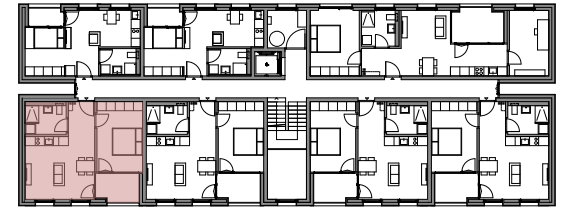

**Wohnung 7**  
 2.5 - Zimmer - Wohnung  
 48.0 m<sup>2</sup> Nutzfläche  
 (inkl. Loggia)

- 
**INKLUSIVE STARTERKIT**  
 Staubsauger, Kaffeemaschine, TV,  
 Geschirrspüler, Waschmaschine, Tumbler
- 
**INKLUSIVE MÖBLIERUNG**  
 Sofa, Bett, Esstisch, Stühle, Schrank,  
 Balkonmöblierung
- 
**INKLUSIVE STROM 1000 Kw/h (~ 1 Jahr)**

**Wohnung 8**  
 2.5 - Zimmer - Wohnung  
 48.0 m<sup>2</sup> Nutzfläche  
 (inkl. Loggia)

- 
**INKLUSIVE STARTERKIT**  
 Staubsauger, Kaffeemaschine, TV,  
 Geschirrspüler, Waschmaschine, Tumbler
- 
**INKLUSIVE MÖBLIERUNG**  
 Sofa, Bett, Esstisch, Stühle, Schrank,  
 Balkonmöblierung
- 
**INKLUSIVE STROM 1000 Kw/h (~ 1 Jahr)**

**Wohnung 12**  
 2.5 - Zimmer - Wohnung  
 48.0 m<sup>2</sup> Nutzfläche  
 (inkl. Loggia)

**INKLUSIVE STARTERKIT**  
Staubsauger, Kaffeemaschine, TV,  
Geschirrspüler, Waschmaschine, Tumbler

**INKLUSIVE MÖBLIERUNG**  
Sofa, Bett, Esstisch, Stühle, Schrank,  
Balkonmöblierung