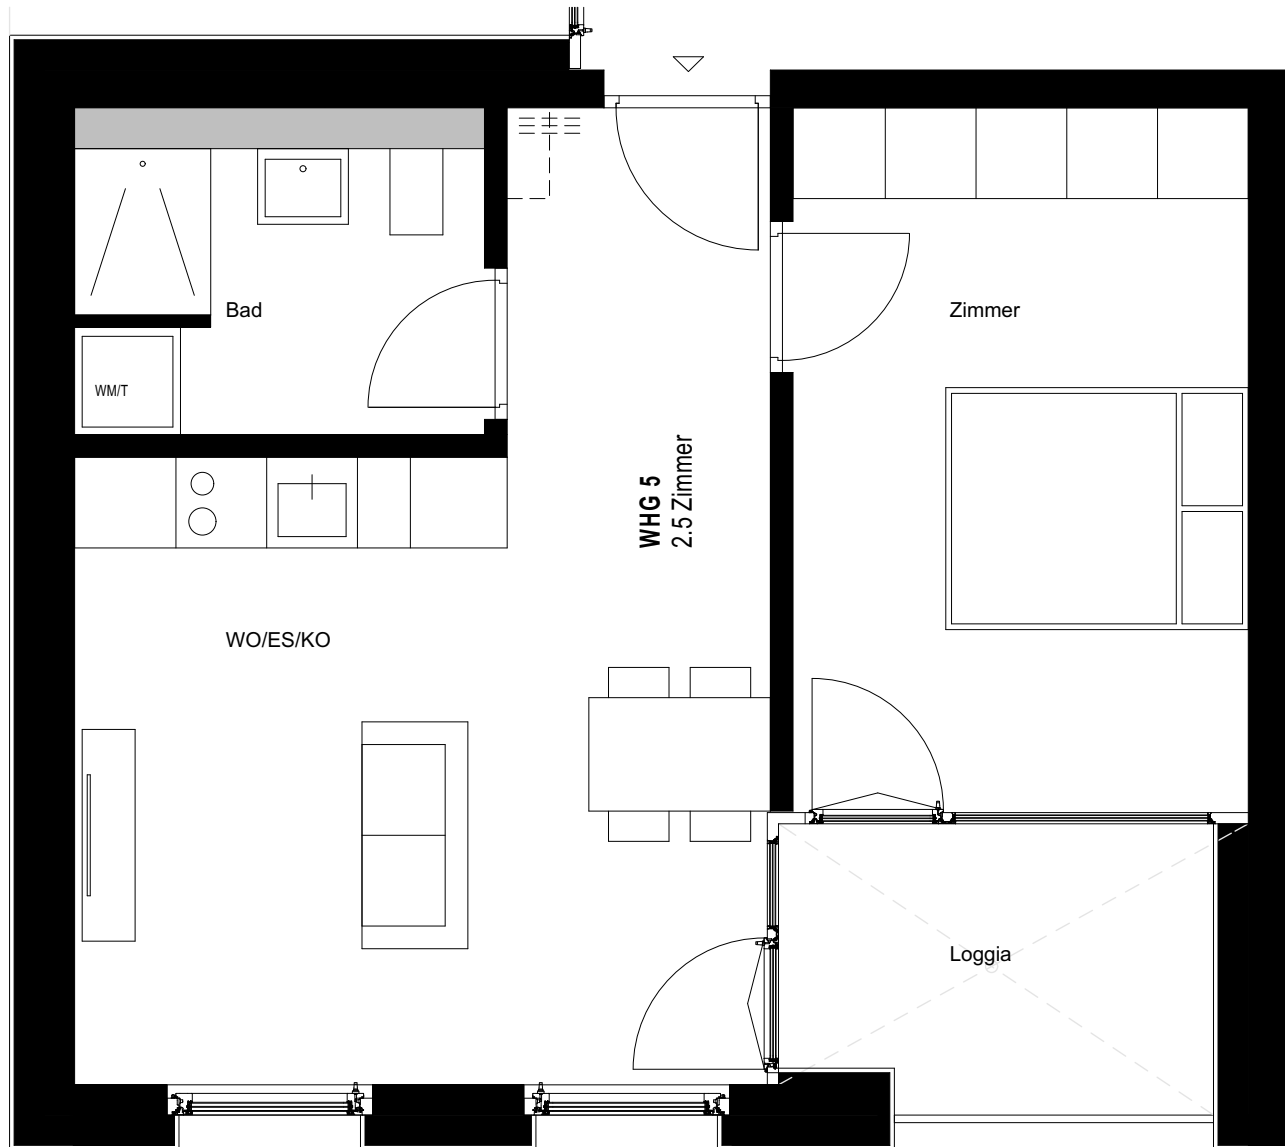

**Wohnung 3**  
 2.5 - Zimmer - Wohnung  
 48.0 m<sup>2</sup> Nutzfläche  
 (inkl. Loggia)

Terrasse

Microliving Kornaustrasse, St.Margrethen

**Erdgeschoss, WHG 3**

- 
**INKLUSIVE STARTERKIT**  
 Staubsauger, Kaffeemaschine, TV,  
 Geschirrspüler, Waschmaschine, Tumbler
- 
**INKLUSIVE MÖBLIERUNG**  
 Sofa, Bett, Esstisch, Stühle, Schrank,  
 Balkonmöblierung
- 
**INKLUSIVE STROM 1000 Kw/h (~ 1 Jahr)**

**Wohnung 4**  
 2.5 - Zimmer - Wohnung  
 48.0 m<sup>2</sup> Nutzfläche  
 (inkl. Loggia)

Terrasse

Microliving Kornaustrasse, St.Margrethen

**Erdgeschoss, WHG 4**

- 
**INKLUSIVE STARTERKIT**  
 Staubsauger, Kaffeemaschine, TV,  
 Geschirrspüler, Waschmaschine, Tumbler
- 
**INKLUSIVE MÖBLIERUNG**  
 Sofa, Bett, Esstisch, Stühle, Schrank,  
 Balkonmöblierung
- 
**INKLUSIVE STROM 1000 Kw/h (~ 1 Jahr)**

**Wohnung 5**  
 2.5 - Zimmer - Wohnung  
 48.0 m<sup>2</sup> Nutzfläche  
 (inkl. Loggia)

- 
**INKLUSIVE STARTERKIT**  
 Staubsauger, Kaffeemaschine, TV,  
 Geschirrspüler, Waschmaschine, Tumbler
- 
**INKLUSIVE MÖBLIERUNG**  
 Sofa, Bett, Esstisch, Stühle, Schrank,  
 Balkonmöblierung
- 
**INKLUSIVE STROM 1000 Kw/h (~ 1 Jahr)**

**Wohnung 6**  
 2.5 - Zimmer - Wohnung  
 48.0 m<sup>2</sup> Nutzfläche  
 (inkl. Loggia)

- 
**INKLUSIVE STARTERKIT**  
 Staubsauger, Kaffeemaschine, TV,  
 Geschirrspüler, Waschmaschine, Tumbler
- 
**INKLUSIVE MÖBLIERUNG**  
 Sofa, Bett, Esstisch, Stühle, Schrank,  
 Balkonmöblierung
- 
**INKLUSIVE STROM 1000 Kw/h (~ 1 Jahr)**