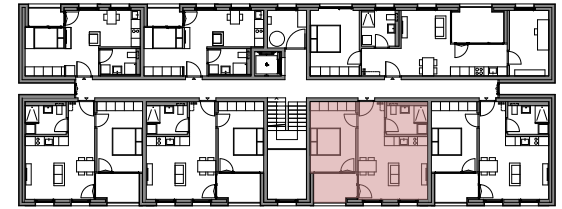

**Wohnung 8**  
 2.5 - Zimmer - Wohnung  
 48.0 m<sup>2</sup> Nutzfläche  
 (inkl. Loggia)

- 
**INKLUSIVE STARTERKIT**  
 Staubsauger, Kaffeemaschine, TV,  
 Geschirrspüler, Waschmaschine, Tumbler
- 
**INKLUSIVE MÖBLIERUNG**  
 Sofa, Bett, Esstisch, Stühle, Schrank,  
 Balkonmöblierung
- 
**INKLUSIVE STROM 1000 Kw/h (~ 1 Jahr)**

**Wohnung 12**  
 2.5 - Zimmer - Wohnung  
 48.0 m<sup>2</sup> Nutzfläche  
 (inkl. Loggia)

**INKLUSIVE STARTERKIT**  
Staubsauger, Kaffeemaschine, TV,  
Geschirrspüler, Waschmaschine, Tumbler

**INKLUSIVE MÖBLIERUNG**  
Sofa, Bett, Esstisch, Stühle, Schrank,  
Balkonmöblierung

**INKLUSIVE STROM** 1000 Kw/h (~ 1 Jahr)

**Wohnung 13**  
2.5 - Zimmer - Wohnung  
48.0 m<sup>2</sup> Nutzfläche  
(inkl. Loggia)

- 
**INKLUSIVE STARTERKIT**  
 Staubsauger, Kaffeemaschine, TV,  
 Geschirrspüler, Waschmaschine, Tumbler
- 
**INKLUSIVE MÖBLIERUNG**  
 Sofa, Bett, Esstisch, Stühle, Schrank,  
 Balkonmöblierung
- 
**INKLUSIVE STROM 1000 Kw/h (~ 1 Jahr)**