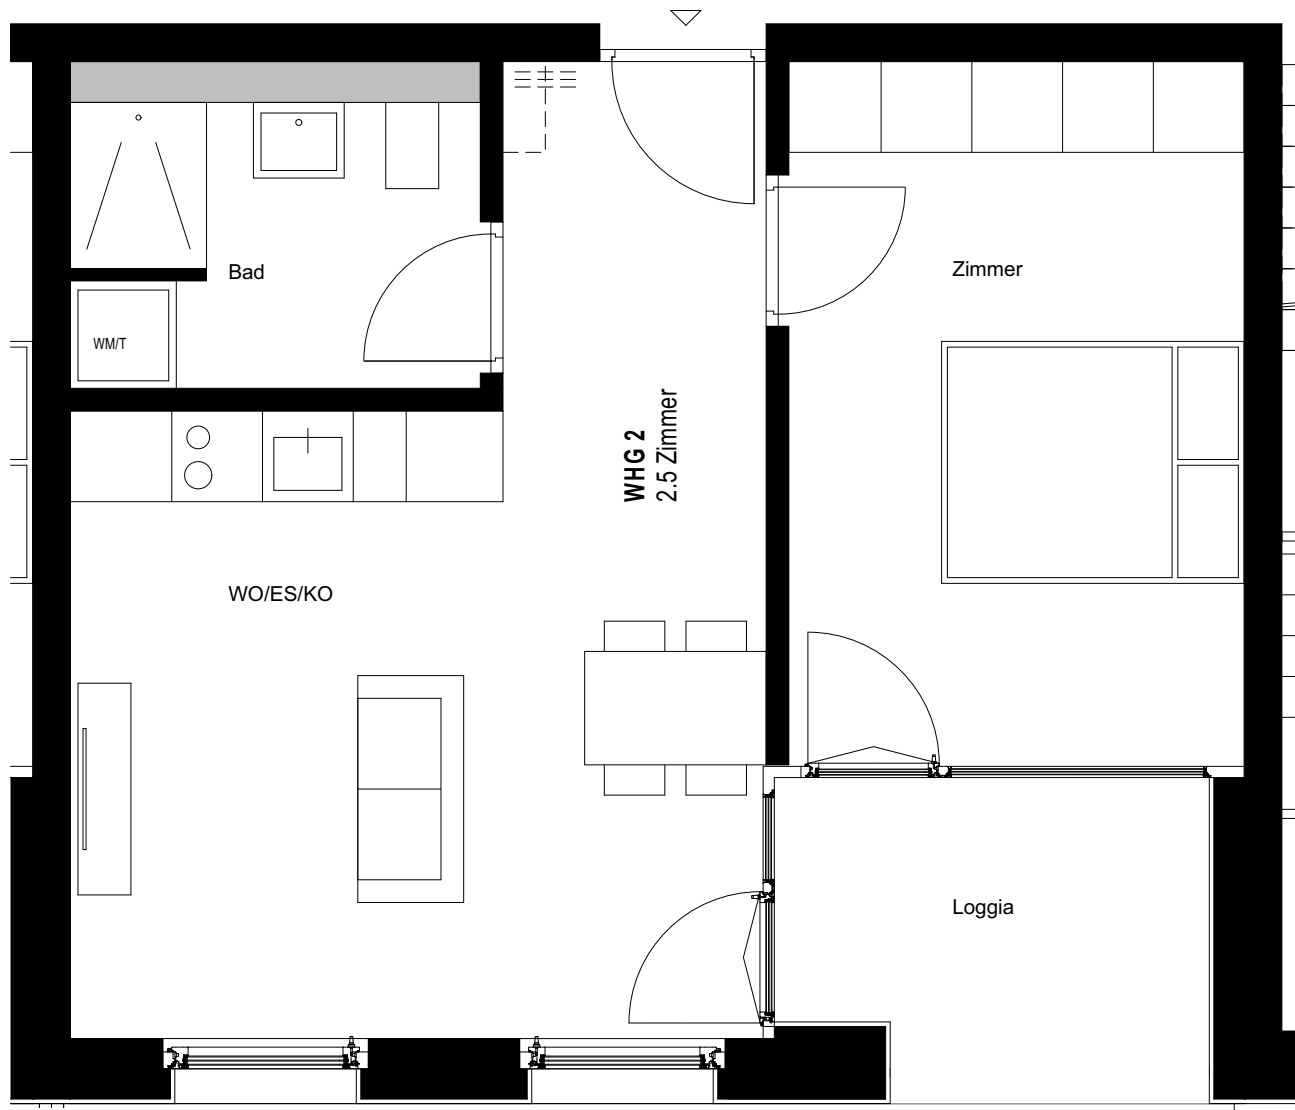

**Wohnung 1**  
 2.5 - Zimmer - Wohnung  
 48.0 m<sup>2</sup> Nutzfläche  
 (inkl. Loggia)

**INKLUSIVE STARTERKIT**  
Staubsauger, Kaffeemaschine, TV,  
Geschirrspüler, Waschmaschine, Tumbler

**INKLUSIVE MÖBLIERUNG**  
Sofa, Bett, Esstisch, Stühle, Schrank,  
Balkonmöblierung

**INKLUSIVE STROM** 1000 Kw/h (~ 1 Jahr)

**Wohnung 2**  
2.5 - Zimmer - Wohnung  
48.0 m<sup>2</sup> Nutzfläche  
(inkl. Loggia)

**Miete:**

- 
**INKLUSIVE STARTERKIT**  
 Staubsauger, Kaffeemaschine, TV,  
 Geschirrspüler, Waschmaschine, Tumbler
- 
**INKLUSIVE MÖBLIERUNG**  
 Sofa, Bett, Esstisch, Stühle, Schrank,  
 Balkonmöblierung
- 
**INKLUSIVE STROM 1000 Kw/h (~ 1 Jahr)**

**Wohnung 3**  
 2.5 - Zimmer - Wohnung  
 48.0 m<sup>2</sup> Nutzfläche  
 (inkl. Loggia)

Terrasse

Microliving Kornaustrasse, St.Margrethen

**Erdgeschoss, WHG 3**

- 
**INKLUSIVE STARTERKIT**  
 Staubsauger, Kaffeemaschine, TV,  
 Geschirrspüler, Waschmaschine, Tumbler
- 
**INKLUSIVE MÖBLIERUNG**  
 Sofa, Bett, Esstisch, Stühle, Schrank,  
 Balkonmöblierung
- 
**INKLUSIVE STROM 1000 Kw/h (~ 1 Jahr)**

**Wohnung 4**  
 2.5 - Zimmer - Wohnung  
 48.0 m<sup>2</sup> Nutzfläche  
 (inkl. Loggia)

Terrasse

Microliving Kornaustrasse, St.Margrethen

**Erdgeschoss, WHG 4**

- 
**INKLUSIVE STARTERKIT**  
 Staubsauger, Kaffeemaschine, TV,  
 Geschirrspüler, Waschmaschine, Tumbler
- 
**INKLUSIVE MÖBLIERUNG**  
 Sofa, Bett, Esstisch, Stühle, Schrank,  
 Balkonmöblierung
- 
**INKLUSIVE STROM 1000 Kw/h (~ 1 Jahr)**