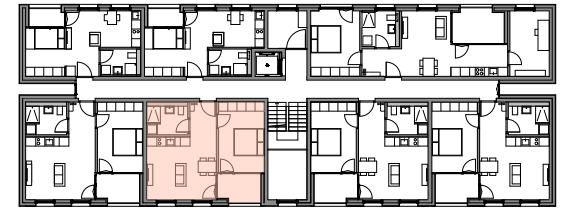

**Wohnung 3**  
 2.5 - Zimmer - Wohnung  
 48.0 m<sup>2</sup> Nutzfläche  
 (inkl. Loggia)

Terrasse

Microliving Kornaustrasse, St.Margrethen

**Erdgeschoss, WHG 3**

- 
**INKLUSIVE STARTERKIT**  
 Staubsauger, Kaffeemaschine, TV,  
 Geschirrspüler, Waschmaschine, Tumbler
- 
**INKLUSIVE MÖBLIERUNG**  
 Sofa, Bett, Esstisch, Stühle, Schrank,  
 Balkonmöblierung
- 
**INKLUSIVE STROM 1000 Kw/h (~ 1 Jahr)**

**Wohnung 4**  
 2.5 - Zimmer - Wohnung  
 48.0 m<sup>2</sup> Nutzfläche  
 (inkl. Loggia)

Terrasse

Microliving Kornaustrasse, St.Margrethen

**Erdgeschoss, WHG 4**

- 
**INKLUSIVE STARTERKIT**  
 Staubsauger, Kaffeemaschine, TV,  
 Geschirrspüler, Waschmaschine, Tumbler
- 
**INKLUSIVE MÖBLIERUNG**  
 Sofa, Bett, Esstisch, Stühle, Schrank,  
 Balkonmöblierung
- 
**INKLUSIVE STROM 1000 Kw/h (~ 1 Jahr)**

**Wohnung 5**  
 2.5 - Zimmer - Wohnung  
 48.0 m<sup>2</sup> Nutzfläche  
 (inkl. Loggia)

- 
**INKLUSIVE STARTERKIT**  
 Staubsauger, Kaffeemaschine, TV,  
 Geschirrspüler, Waschmaschine, Tumbler
- 
**INKLUSIVE MÖBLIERUNG**  
 Sofa, Bett, Esstisch, Stühle, Schrank,  
 Balkonmöblierung
- 
**INKLUSIVE STROM 1000 Kw/h (~ 1 Jahr)**