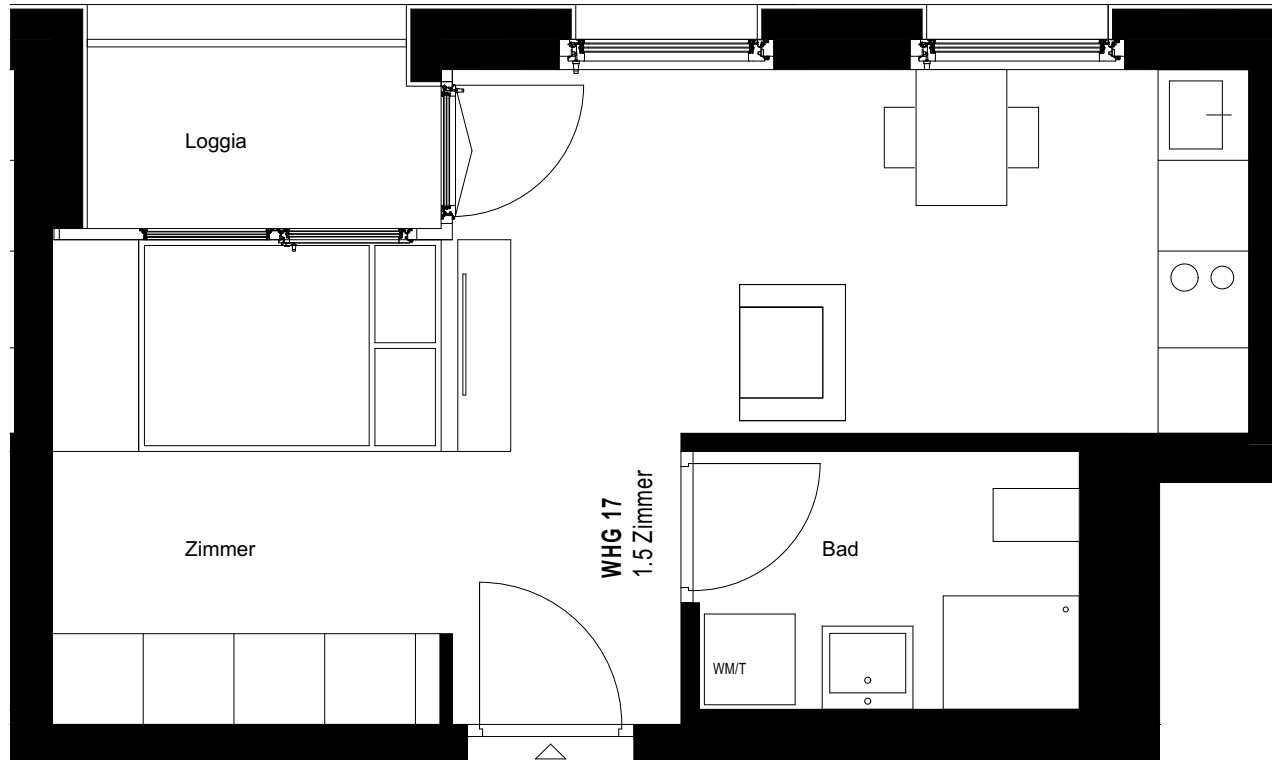

**Wohnung 9**  
1.5 - Zimmer - Wohnung  
32.0 m<sup>2</sup> Nutzfläche  
(inkl. Loggia)

**INKLUSIVE STARTERKIT**  
Staubsauger, Kaffeemaschine, TV,  
Geschirrspüler, Waschmaschine, Tumbler

**INKLUSIVE MÖBLIERUNG**  
Sofa, Bett, Esstisch, Stühle, Schrank,  
Balkonmöblierung

**INKLUSIVE STROM** 1000 Kw/h (~ 1 Jahr)

**Wohnung 10**  
1.5 - Zimmer - Wohnung  
32.0 m<sup>2</sup> Nutzfläche  
(inkl. Loggia)

**INKLUSIVE STARTERKIT**  
Staubsauger, Kaffeemaschine, TV,  
Geschirrspüler, Waschmaschine, Tumbler

**INKLUSIVE MÖBLIERUNG**  
Sofa, Bett, Esstisch, Stühle, Schrank,  
Balkonmöblierung

**INKLUSIVE STROM** 1000 Kw/h (~ 1 Jahr)

**Wohnung 16**  
1.5 - Zimmer - Wohnung  
32.0 m<sup>2</sup> Nutzfläche  
(inkl. Loggia)

**Wohnung 17**  
1.5 - Zimmer - Wohnung  
32.0 m<sup>2</sup> Nutzfläche  
(inkl. Loggia)