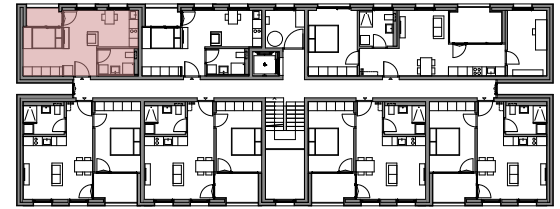

**Wohnung 9**  
1.5 - Zimmer - Wohnung  
32.0 m<sup>2</sup> Nutzfläche  
(inkl. Loggia)

**INKLUSIVE STARTERKIT**  
Staubsauger, Kaffeemaschine, TV,  
Geschirrspüler, Waschmaschine, Tumbler

**INKLUSIVE MÖBLIERUNG**  
Sofa, Bett, Esstisch, Stühle, Schrank,  
Balkonmöblierung

**INKLUSIVE STROM** 1000 Kw/h (~ 1 Jahr)

**Wohnung 10**  
1.5 - Zimmer - Wohnung  
32.0 m<sup>2</sup> Nutzfläche  
(inkl. Loggia)

**INKLUSIVE STARTERKIT**  
Staubsauger, Kaffeemaschine, TV,  
Geschirrspüler, Waschmaschine, Tumbler

**INKLUSIVE MÖBLIERUNG**  
Sofa, Bett, Esstisch, Stühle, Schrank,  
Balkonmöblierung

**INKLUSIVE STROM** 1000 Kw/h (~ 1 Jahr)

**Wohnung 16**  
1.5 - Zimmer - Wohnung  
32.0 m<sup>2</sup> Nutzfläche  
(inkl. Loggia)