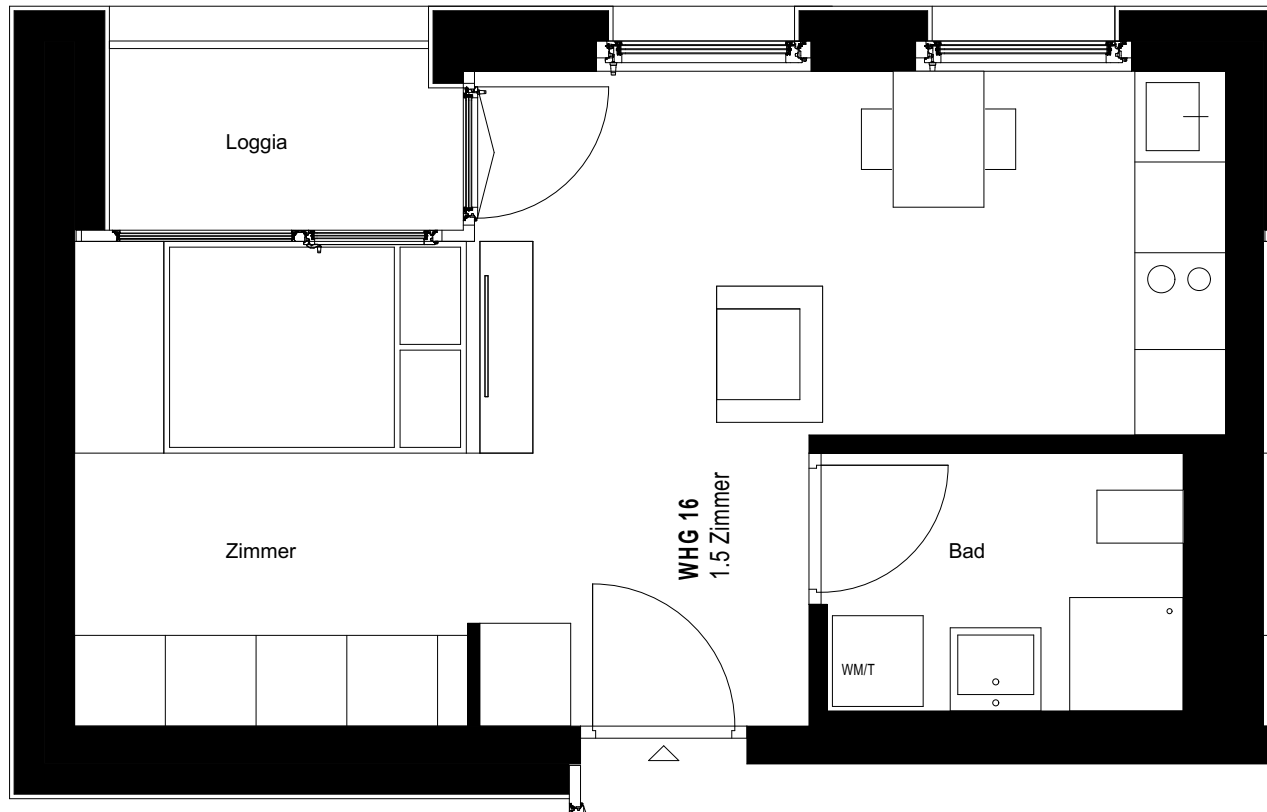

**Wohnung 9**  
1.5 - Zimmer - Wohnung  
32.0 m<sup>2</sup> Nutzfläche  
(inkl. Loggia)

**INKLUSIVE STARTERKIT**  
Staubsauger, Kaffeemaschine, TV,  
Geschirrspüler, Waschmaschine, Tumbler

**INKLUSIVE MÖBLIERUNG**  
Sofa, Bett, Esstisch, Stühle, Schrank,  
Balkonmöblierung

**INKLUSIVE STROM** 1000 Kw/h (~ 1 Jahr)

**Wohnung 10**  
1.5 - Zimmer - Wohnung  
32.0 m<sup>2</sup> Nutzfläche  
(inkl. Loggia)

**INKLUSIVE STARTERKIT**  
Staubsauger, Kaffeemaschine, TV,  
Geschirrspüler, Waschmaschine, Tumbler

**INKLUSIVE MÖBLIERUNG**  
Sofa, Bett, Esstisch, Stühle, Schrank,  
Balkonmöblierung

**INKLUSIVE STROM** 1000 Kw/h (~ 1 Jahr)

**Wohnung 16**  
1.5 - Zimmer - Wohnung  
32.0 m<sup>2</sup> Nutzfläche  
(inkl. Loggia)

**Wohnung 17**  
1.5 - Zimmer - Wohnung  
32.0 m<sup>2</sup> Nutzfläche  
(inkl. Loggia)