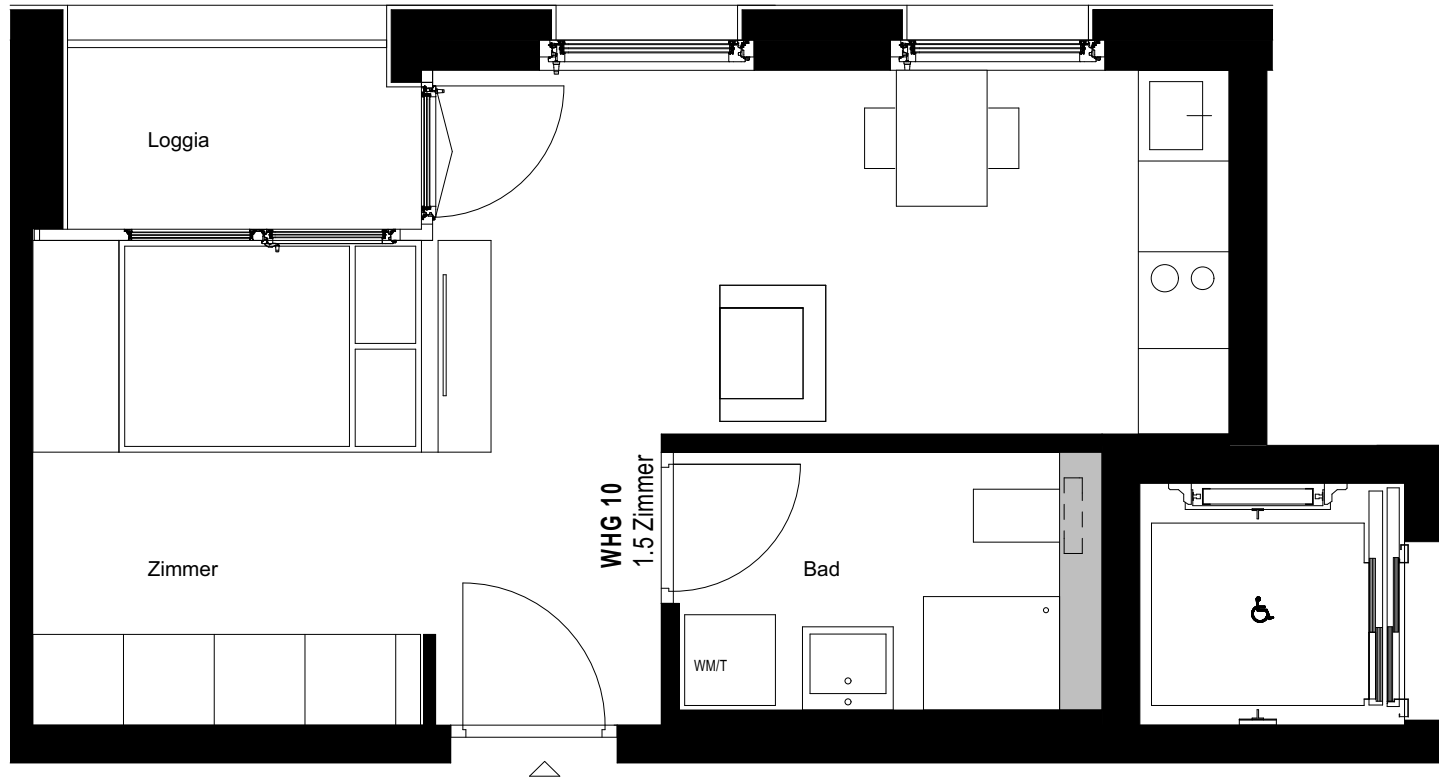

**INKLUSIVE STARTERKIT**  
Staubsauger, Kaffeemaschine, TV,  
Geschirrspüler, Waschmaschine, Tumbler

**INKLUSIVE MÖBLIERUNG**  
Sofa, Bett, Esstisch, Stühle, Schrank,  
Balkonmöblierung

**INKLUSIVE STROM** 1000 Kw/h (~ 1 Jahr)

**Wohnung 9**  
1.5 - Zimmer - Wohnung  
32.0 m<sup>2</sup> Nutzfläche  
(inkl. Loggia)

**INKLUSIVE STARTERKIT**  
Staubsauger, Kaffeemaschine, TV,  
Geschirrspüler, Waschmaschine, Tumbler

**INKLUSIVE MÖBLIERUNG**  
Sofa, Bett, Esstisch, Stühle, Schrank,  
Balkonmöblierung

**INKLUSIVE STROM** 1000 Kw/h (~ 1 Jahr)

**Wohnung 10**  
1.5 - Zimmer - Wohnung  
32.0 m<sup>2</sup> Nutzfläche  
(inkl. Loggia)

**INKLUSIVE STARTERKIT**  
Staubsauger, Kaffeemaschine, TV,  
Geschirrspüler, Waschmaschine, Tumbler

**INKLUSIVE MÖBLIERUNG**  
Sofa, Bett, Esstisch, Stühle, Schrank,  
Balkonmöblierung

**INKLUSIVE STROM** 1000 Kw/h (~ 1 Jahr)

**Wohnung 16**  
1.5 - Zimmer - Wohnung  
32.0 m<sup>2</sup> Nutzfläche  
(inkl. Loggia)